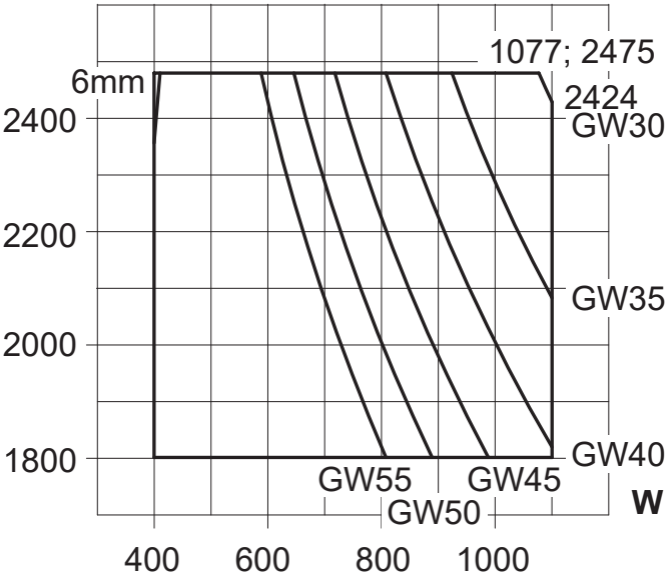

H

1077; 2475

6mm

2400

2424
GW30

2200

GW35

2000

GW40

1800

GW55

GW45

GW50

W

400

600